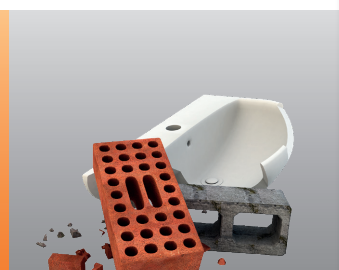

**FAREBNÉ SKLO,
BIELE SKLO**

**STYROPOR
CD, PVC**

STARÝ PAPIER

KOVY

PLOCHÉ SKLO

**ELEKTRICKÉ
SPOTREBIČE**

DREVENÉ OBALY

**PROBLÉMOVÉ
MATERIÁLY**

NESKLADNÉ ODPADY

BATÉRIE

STARÉ DREVO

**NEBEZPEČNÉ
ODPADY**

**ZVÝŠKY STAVEBNÝCH
MATERIÁLOV**

ALTERNATIVES LAYOUT

MANGELHAFTER MÜLLTRENNUNG ERHÖHT DIE BETRIEBSKOSTEN UND DAS BEZAHLEN ALLE MIETER

BEHÄLTER - VARIATIONEN